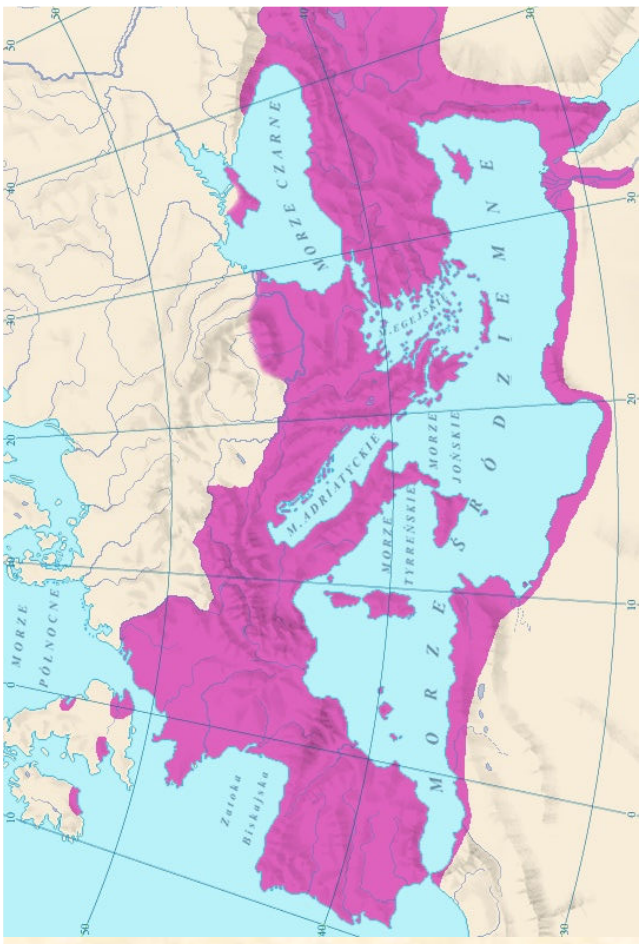

I Olimpiada Mediewistyczna

II etap

Mapy

Harmonogram wyświetlania slajdów:

nr I – 15 min.

nr II – 10 min.

nr III – 10 min.

nr IV – 20 min.

Slajd nr 1

A

B

C

D

Slajd nr 2

Świat Śródziemnomorski w 486 r.

Slajd nr 4

Świat w 1227 r.