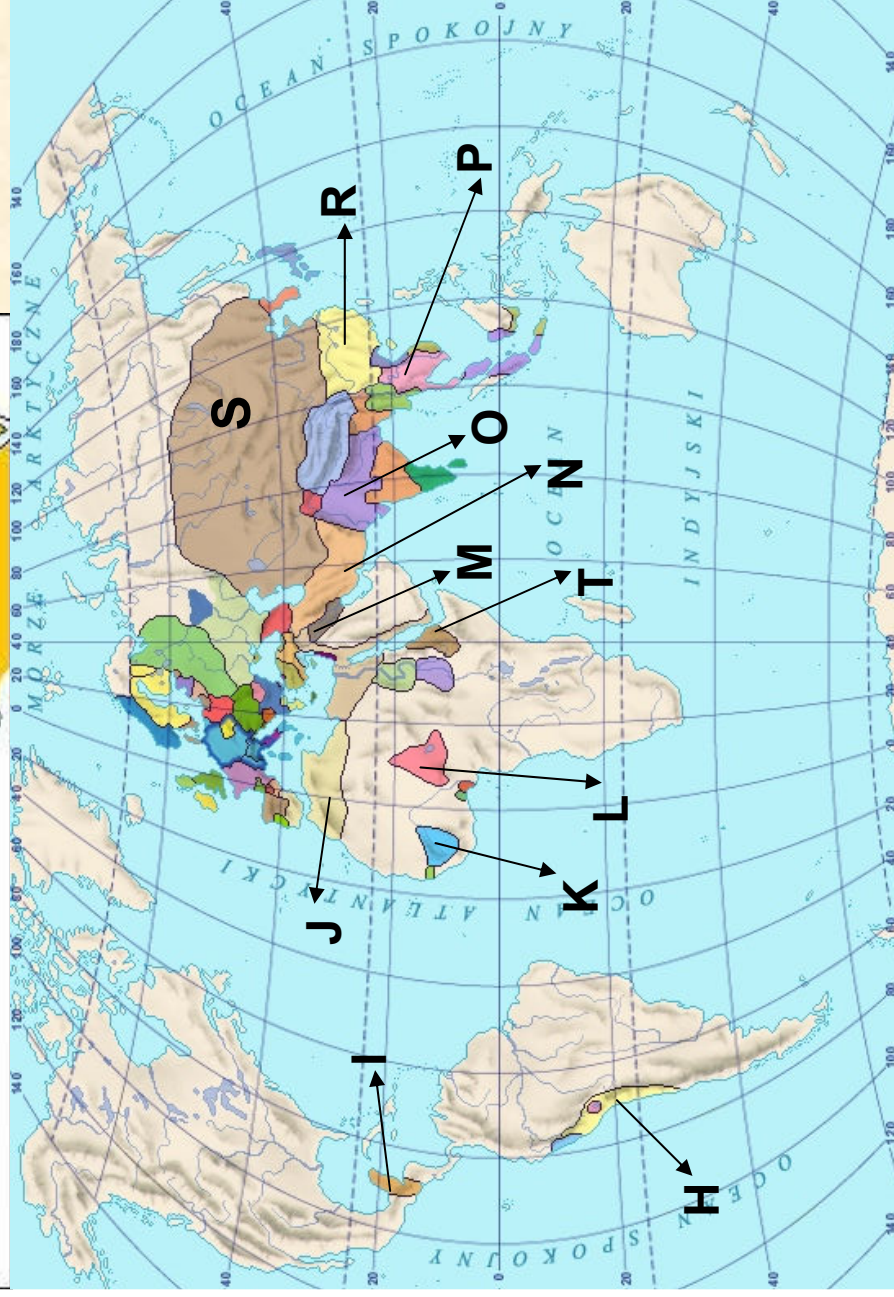

I Olimpiada Mediewistyczna

II etap

Mapy

Harmonogram wyświetlania slajdów:

nr I – 15 min.

nr II – 10 min.

nr III – 10 min.

nr IV – 20 min.

Slajd nr 1

A

B

C

D

Slajd nr 2

Świat Śródziemnomorski w 486 r.

Slajd nr 4

Świat w 1227 r.