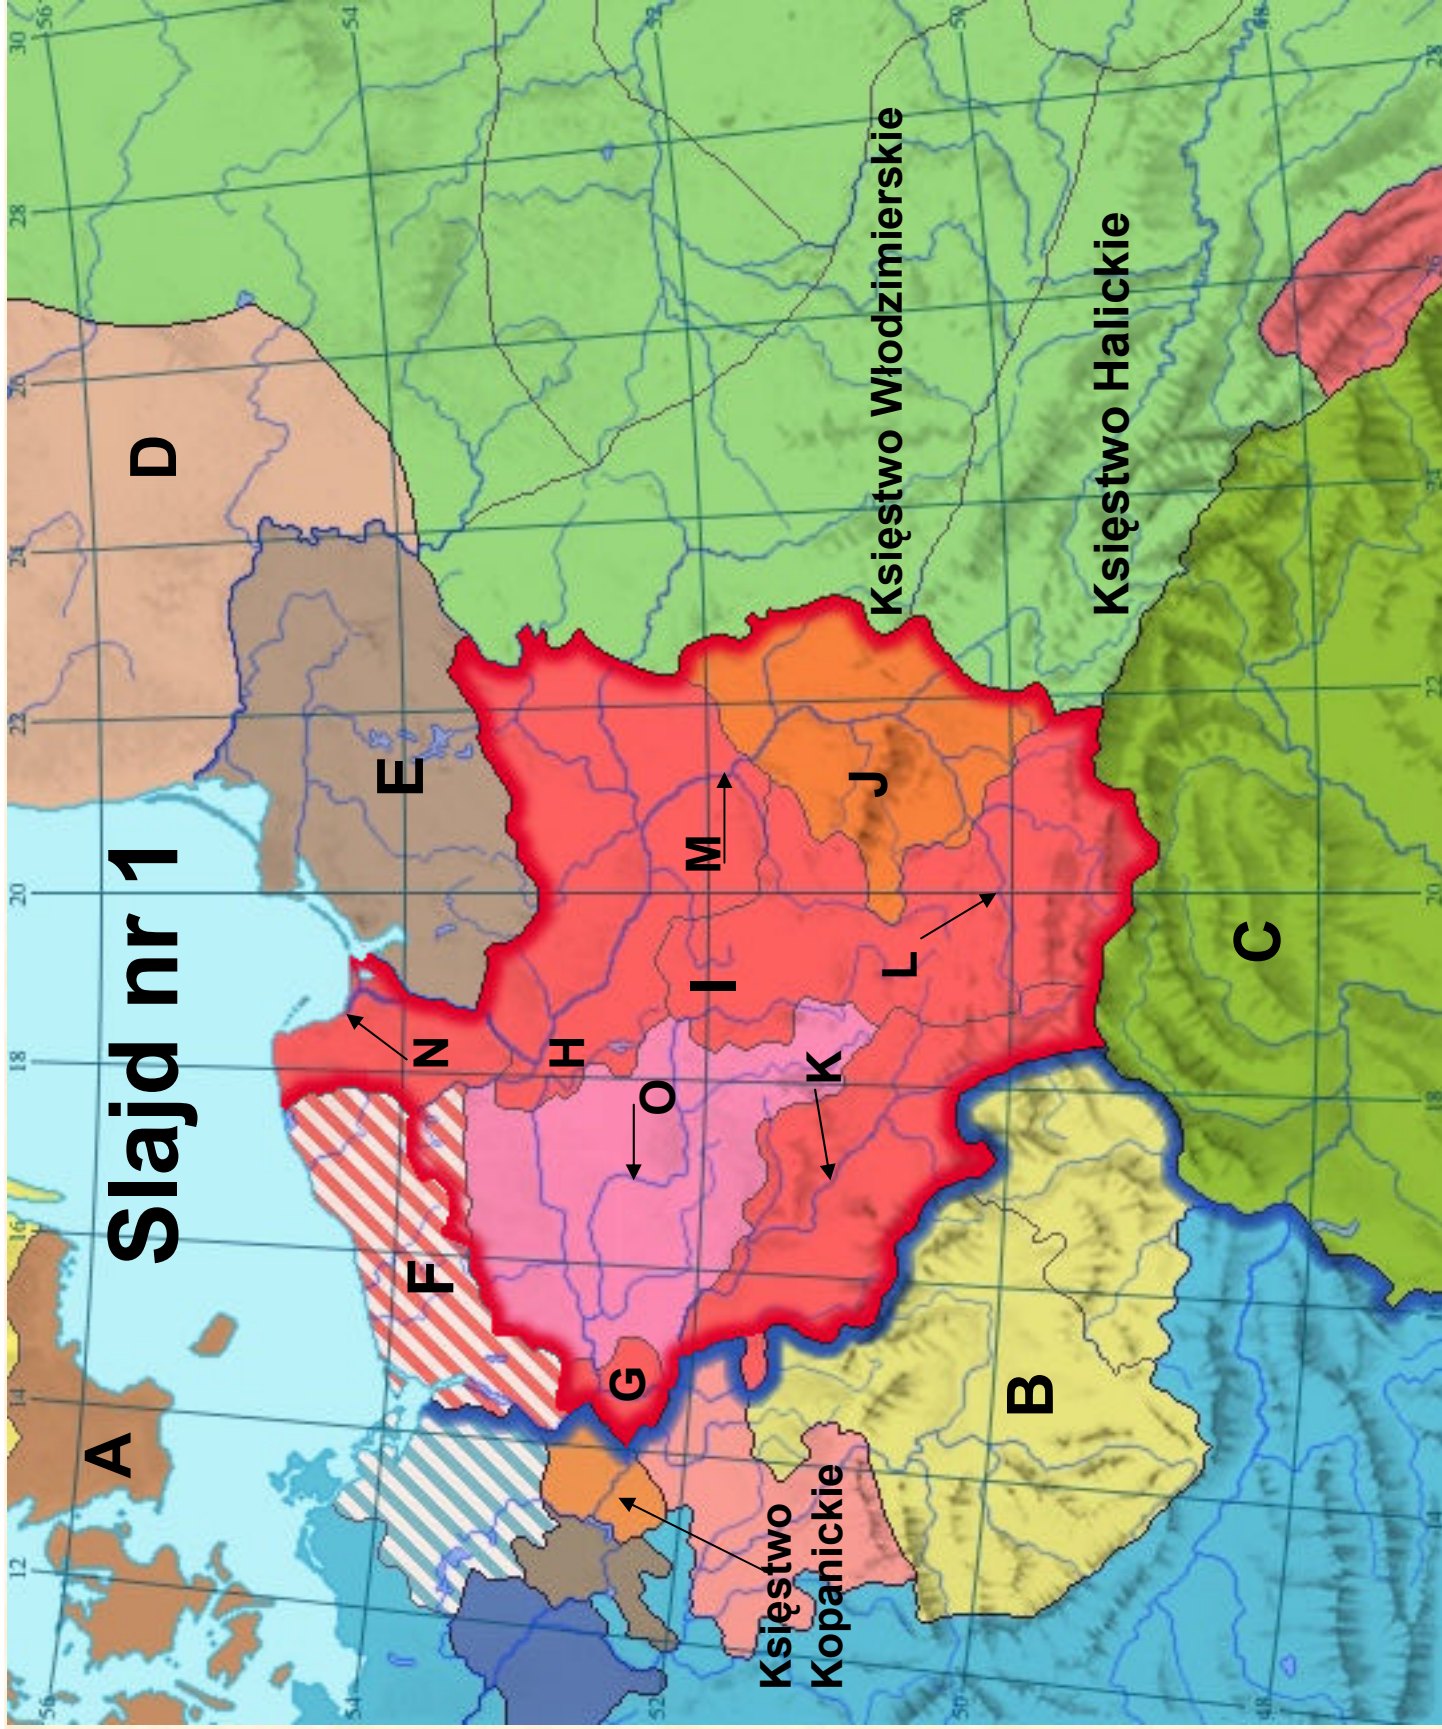

I Olimpiada Mediewistyczna

II etap

Mapy

Harmonogram wyświetlania slajdów:

nr I – 15 min.

nr II – 10 min.

nr III – 10 min.

nr IV – 20 min.

Slajd nr 1

A

B

C

D

Slajd nr 2

Świat Śródziemnomorski w 486 r.

Slajd nr 4

Świat w 1227 r.