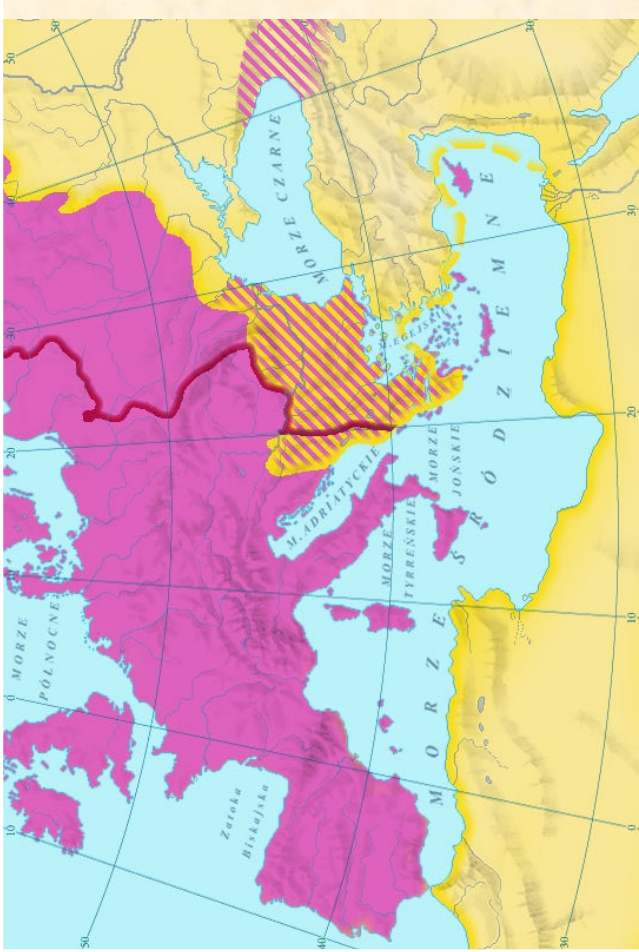

I Olimpiada Mediewistyczna

II etap

Mapy

Harmonogram wyświetlania slajdów:

nr I – 15 min.

nr II – 10 min.

nr III – 10 min.

nr IV – 20 min.

Slajd nr 1

A

B

C

D

Slajd nr 2

Świat Śródziemnomorski w 486 r.

Slajd nr 4

Świat w 1227 r.