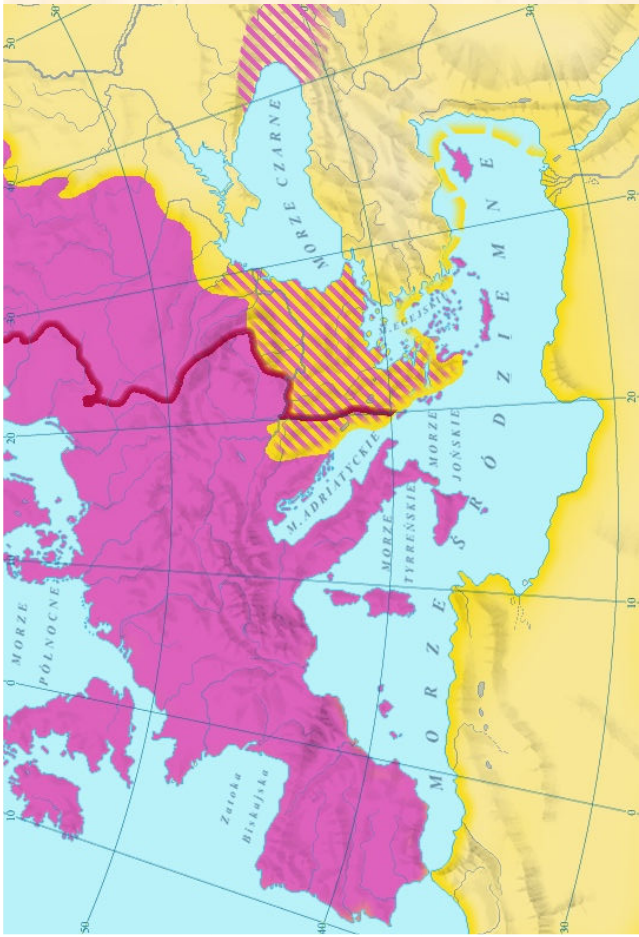

I Olimpiada Mediewistyczna

II etap

Mapy

Harmonogram wyświetlania slajdów:

nr I – 15 min.

nr II – 10 min.

nr III – 10 min.

nr IV – 20 min.

Slajd nr 1

A

B

C

D

Slajd nr 2

Świat Śródziemnomorski w 486 r.

Slajd nr 4

Świat w 1227 r.