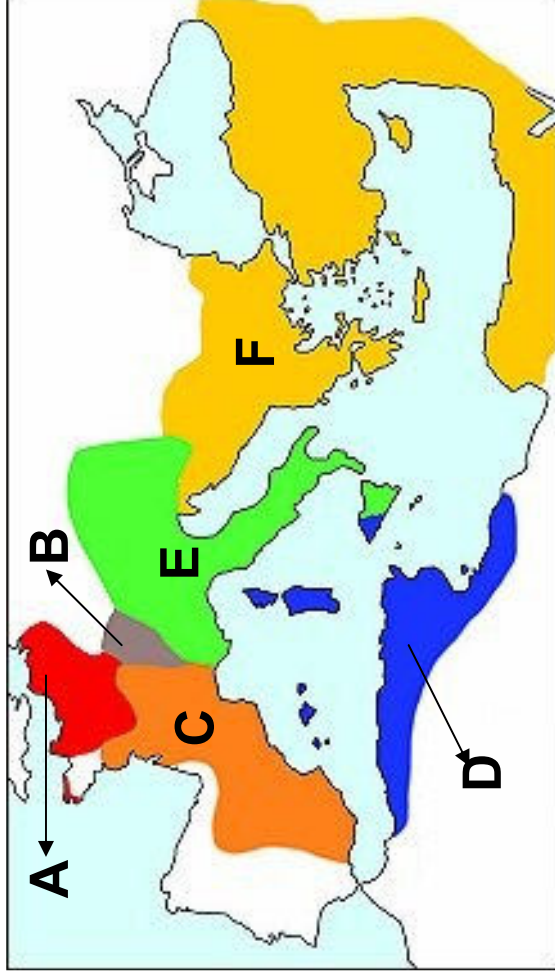

I Olimpiada Mediewistyczna

II etap

Mapy

Harmonogram wyświetlania slajdów:

nr I – 15 min.

nr II – 10 min.

nr III – 10 min.

nr IV – 20 min.

Slajd nr 1

A

B

C

D

Slajd nr 2

Świat Śródziemnomorski w 486 r.

Slajd nr 4

Świat w 1227 r.